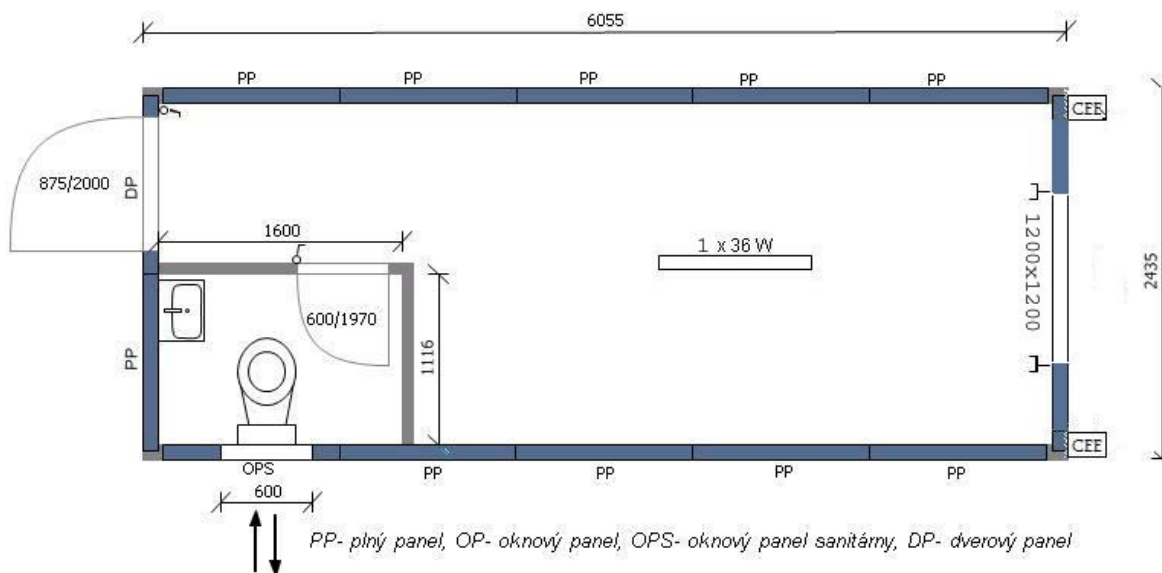

Kancelárske kontajnery obytné so sanitárnym zariadením

R01S

rozmer:

6058 x 2438 x 2820 mm (d/š/v)

6058 x 2990 x 2820 mm (d/š/v)

vstupné dvere

1x 875/2000 izolované

interiérové dvere

R02S

PP- plný panel, OP- oknový panel, OPS- oknový panel sanitárne, DP- dverový panel

rozmer:

6058 x 2438 x 2820 mm (d/š/v)

6058 x 2990 x 2820 mm (d/š/v)

vstupné dvere

1x 875/2000 izolované

interiérové dvere

1x sprchovací box, 1x bojler 80l

stena

izolácia steny ISOVER 10 cm

obvodový plech 0,5 komax (pozinkovaný)

R04S

rozmer:

6058 x 2438 x 2820 mm (d/š/v)

6058 x 2990 x 2820 mm (d/š/v)

1x WC, 1x umývadlo - studená voda,

stena

izolácia steny ISOVER 10 cm

obvodový plech 0,5 komax (pozinkovaný)

R08S

PP- plný panel, OP- oknový panel, OPS- oknový panel sanitárny, DP- dverový panel

rozmer:

6058 x 2438 x 2820 mm (d/š/v)