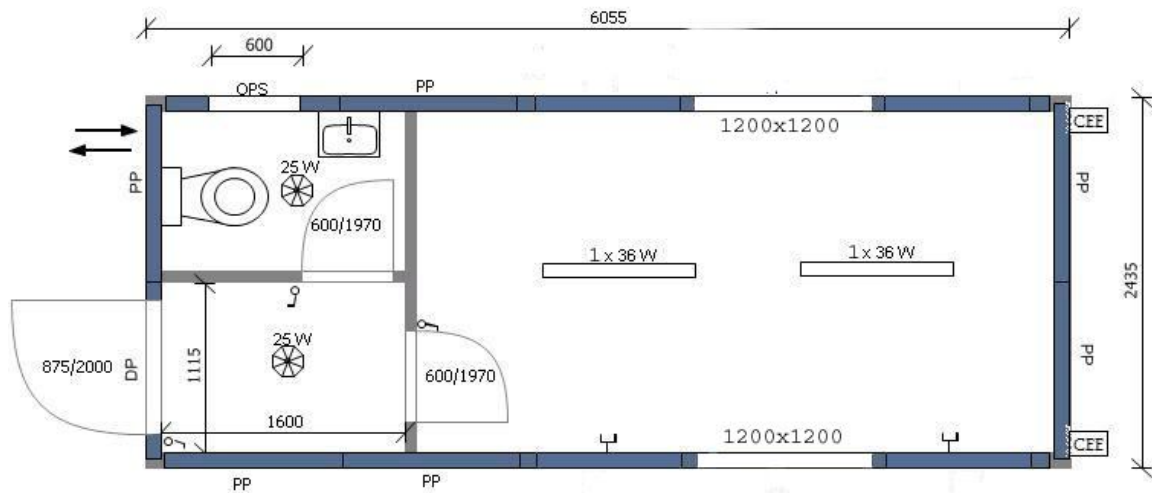

stena

izolácia steny ISOVER 10 cm

obvodový plech 0,5 komax

(pozinkovaný)

R07S

PP- plný panel, OP- oknový panel, OPS- oknový pane sanitárny, DP- dverový panel

rozmer:

6058 x 2438 x 2820 mm (d/š/v)

6058 x 2990 x 2820 mm (d/š/v)

vstupné dvere

1x 875/2000 izolované

interiérové dvere

2x 600/1970 mm

okno

2x 1200/1200 plastové, otvárateľno-sklopné

1x 600/400 plastové, sklopné

1x WC, 1x umývadlo - studená voda,

stena

izolácia steny ISOVER 10 cm

obvodový plech 0,5 komax (pozinkovaný)

R08S

PP- plný panel, OP- oknový panel, OPS- oknový panel sanitárny, DP- dverový panel

rozmer:

6058 x 2438 x 2820 mm (d/š/v)

6058 x 2990 x 2820 mm (d/š/v)

vstupné dvere

1x 875/2000 izolované

interiérové dvere

1x 600/1970 mm, 1x 875/1970 mm

okno

1x 1200/1200 plastové, otvárateľno-sklopné

1x 600/400 plastové, sklopné