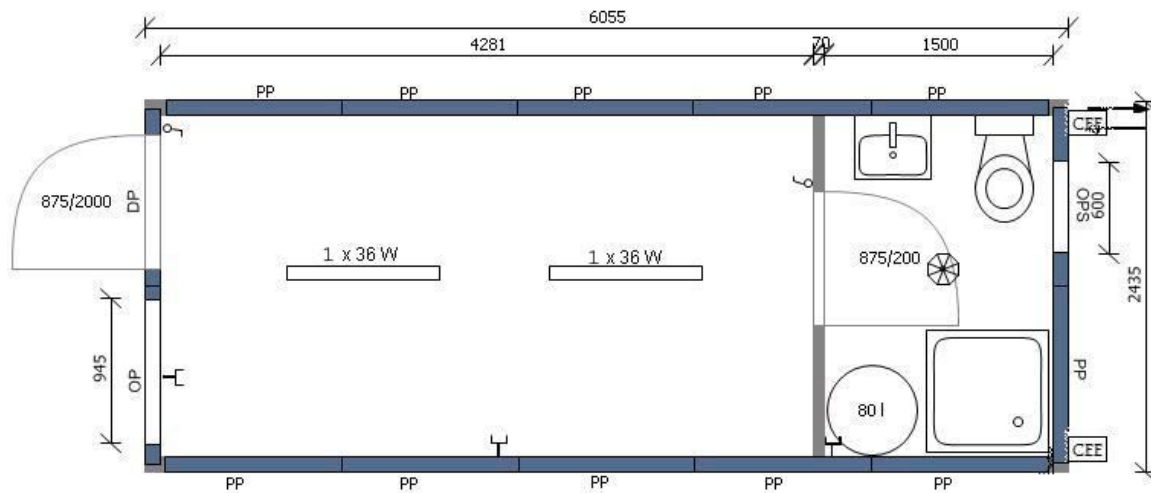

R02S

PP- plný panel, OP- oknový panel, OPS- oknový panel sanitárne, DP- dverový panel

rozmer:

6058 x 2438 x 2820 mm (d/š/v)

6058 x 2990 x 2820 mm (d/š/v)

vstupné dvere

1x 875/2000 izolované

interiérové dvere

izolácia steny ISOVER 10 cm

obvodový plech 0,5 komax (pozinkovaný)

R03S

PP- plný panel, OP- oknový panel, OPS- oknový panel sanitárny, DP- dverový panel

rozmer:

6058 x 2438 x 2820 mm (d/š/v)

6058 x 2990 x 2820 mm (d/š/v)

1x sprchovací box, 1x bojler 80l

stena

izolácia steny ISOVER 10 cm

obvodový plech 0,5 komax (pozinkovaný)

R04S

rozmer:

6058 x 2438 x 2820 mm (d/š/v)

6058 x 2990 x 2820 mm (d/š/v)

1x WC, 1x umývadlo - studená voda,

stena

izolácia steny ISOVER 10 cm

obvodový plech 0,5 komax (pozinkovaný)

R08S

PP- plný panel, OP- oknový panel, OPS- oknový panel sanitárny, DP- dverový panel

rozmer:

6058 x 2438 x 2820 mm (d/š/v)