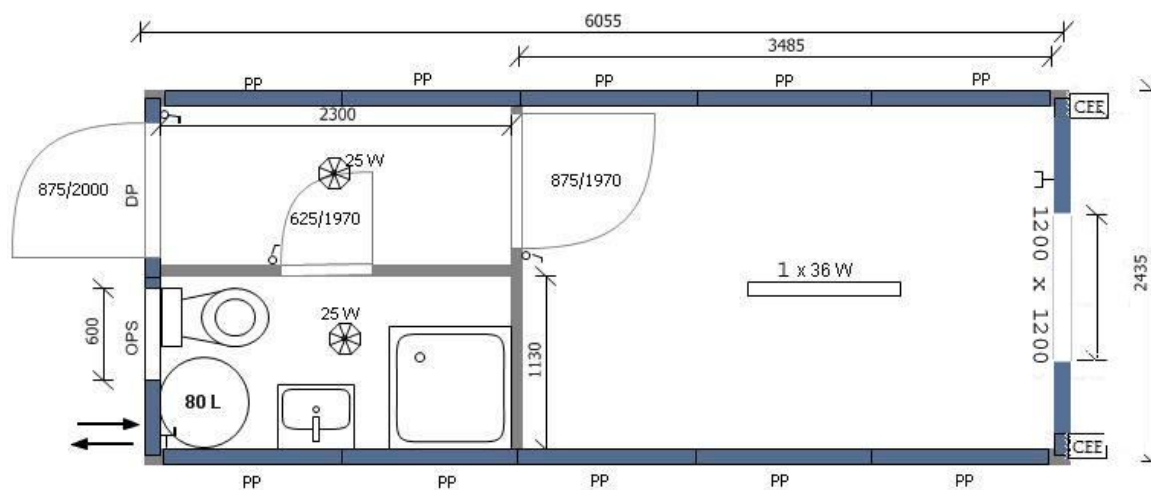

stena

izolácia steny ISOVER 10 cm

obvodový plech 0,5 komax

(pozinkovaný)

R07S

PP- plný panel, OP- oknový panel, OPS- oknový pane sanitárny, DP- dverový panel

rozmer:

6058 x 2438 x 2820 mm (d/š/v)

6058 x 2990 x 2820 mm (d/š/v)

vstupné dvere

1x 875/2000 izolované

interiérové dvere

2x 600/1970 mm

okno

2x 1200/1200 plastové, otvárateľno-sklopné

1x 600/400 plastové, sklopné

1x WC, 1x umývadlo - studená voda,

stena

izolácia steny ISOVER 10 cm

obvodový plech 0,5 komax (pozinkovaný)

R08S

PP- plný panel, OP- oknový panel, OPS- oknový panel sanitárny, DP- dverový panel

rozmer:

6058 x 2438 x 2820 mm (d/š/v)

6058 x 2990 x 2820 mm (d/š/v)

vstupné dvere

1x 875/2000 izolované

interiérové dvere

1x 600/1970 mm, 1x 875/1970 mm

okno

1x 1200/1200 plastové, otvárateľno-sklopné

1x 600/400 plastové, sklopné