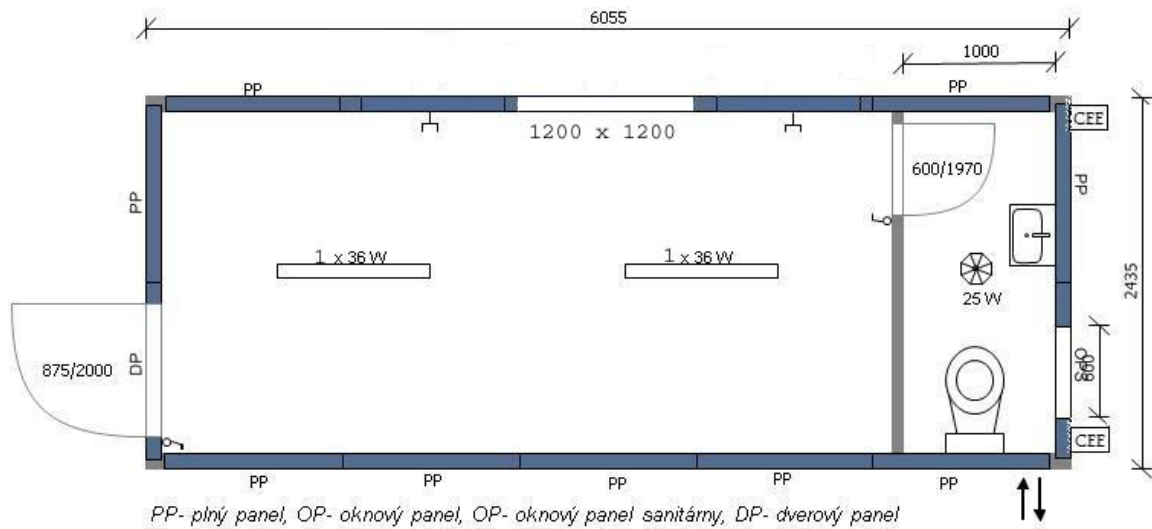

R02S

PP- plný panel, OP- oknový panel, OPS- oknový panel sanitárne, DP- dverový panel

rozmer:

6058 x 2438 x 2820 mm (d/š/v)

6058 x 2990 x 2820 mm (d/š/v)

vstupné dvere

1x 875/2000 izolované

interiérové dvere

1x sprchovací box, 1x bojler 80l

stena

izolácia steny ISOVER 10 cm

obvodový plech 0,5 komax (pozinkovaný)

R04S

rozmer:

6058 x 2438 x 2820 mm (d/š/v)

6058 x 2990 x 2820 mm (d/š/v)

stena

izolácia steny ISOVER 10 cm

obvodový plech 0,5 komax

(pozinkovaný)

R05S

rozmer:

6058 x 2438 x 2820 mm (d/š/v)

6058 x 2990 x 2820 mm (d/š/v)

1x WC, 1x umývadlo - studená voda,

stena

izolácia steny ISOVER 10 cm

obvodový plech 0,5 komax (pozinkovaný)

R08S

PP- plný panel, OP- oknový panel, OPS- oknový panel sanitárny, DP- dverový panel

rozmer:

6058 x 2438 x 2820 mm (d/š/v)