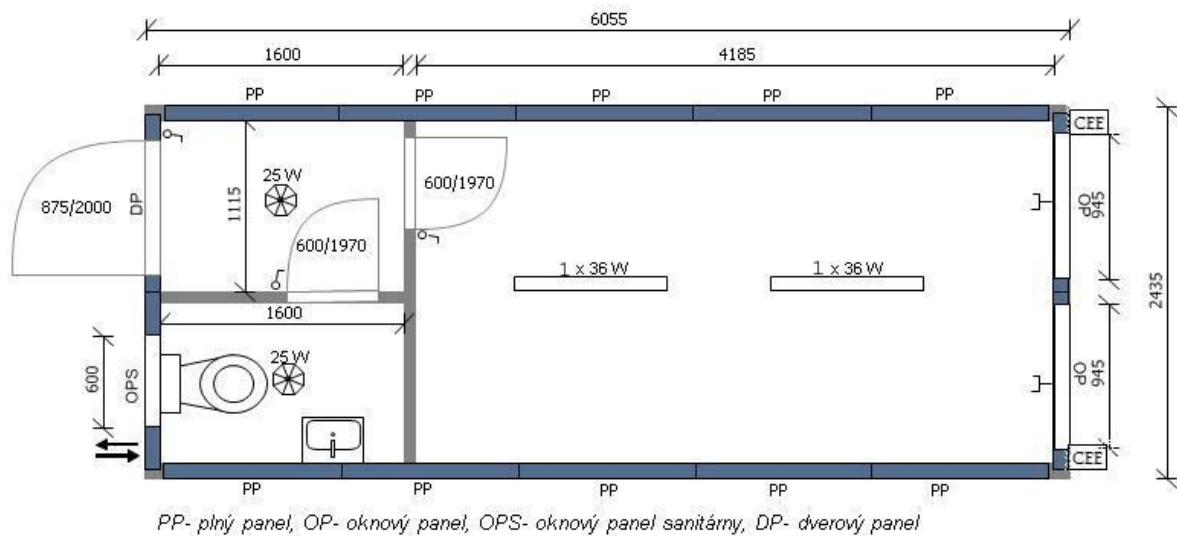

R02S

PP- plný panel, OP- oknový panel, OPS- oknový panel sanitárne, DP- dverový panel

rozmer:

6058 x 2438 x 2820 mm (d/š/v)

6058 x 2990 x 2820 mm (d/š/v)

vstupné dvere

1x 875/2000 izolované

interiérové dvere

stena

izolácia steny ISOVER 10 cm

obvodový plech 0,5 komax (pozinkovaný)

R06S

rozmer:

6058 x 2438 x 2820 mm (d/š/v)

6058 x 2990 x 2820 mm (d/š/v)

vstupné dvere

1x WC, 1x umývadlo - studená voda,

stena

izolácia steny ISOVER 10 cm

obvodový plech 0,5 komax (pozinkovaný)

R08S

PP- plný panel, OP- oknový panel, OPS- oknový panel sanitárny, DP- dverový panel

rozmer:

6058 x 2438 x 2820 mm (d/š/v)

6058 x 2990 x 2820 mm (d/š/v)

vstupné dvere

1x 875/2000 izolované

interiérové dvere

1x 600/1970 mm, 1x 875/1970 mm

okno

1x 1200/1200 plastové, otvárateľno-sklopné

1x 600/400 plastové, sklopné