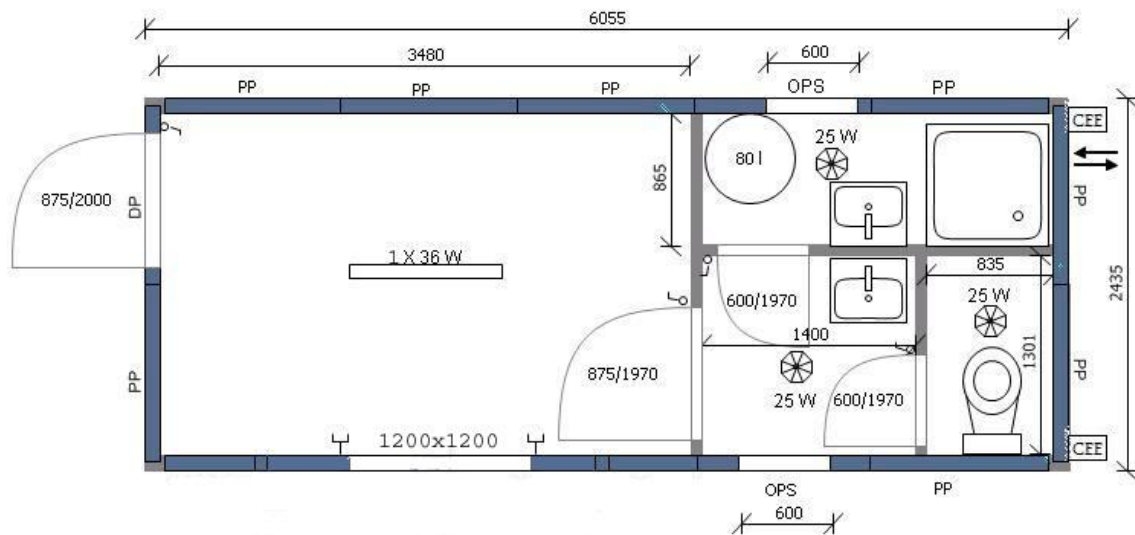

Kancelárske kontajnery obytné so sanitárnym zariadením

R01S

rozmer:

6058 x 2438 x 2820 mm (d/š/v)

6058 x 2990 x 2820 mm (d/š/v)

vstupné dvere

1x 875/2000 izolované

interiérové dvere

R02S

PP- plný panel, OP- oknový panel, OPS- oknový panel sanitárne, DP- dverový panel

rozmer:

6058 x 2438 x 2820 mm (d/š/v)

6058 x 2990 x 2820 mm (d/š/v)

vstupné dvere

1x 875/2000 izolované

interiérové dvere

izolácia steny ISOVER 10 cm

obvodový plech 0,5 komax (pozinkovaný)

R03S

PP- plný panel, OP- oknový panel, OPS- oknový panel sanitárny, DP- dverový panel

rozmer:

6058 x 2438 x 2820 mm (d/š/v)

6058 x 2990 x 2820 mm (d/š/v)

1x sprchovací box, 1x bojler 80l

stena

izolácia steny ISOVER 10 cm

obvodový plech 0,5 komax (pozinkovaný)

R04S

rozmer:

6058 x 2438 x 2820 mm (d/š/v)

6058 x 2990 x 2820 mm (d/š/v)