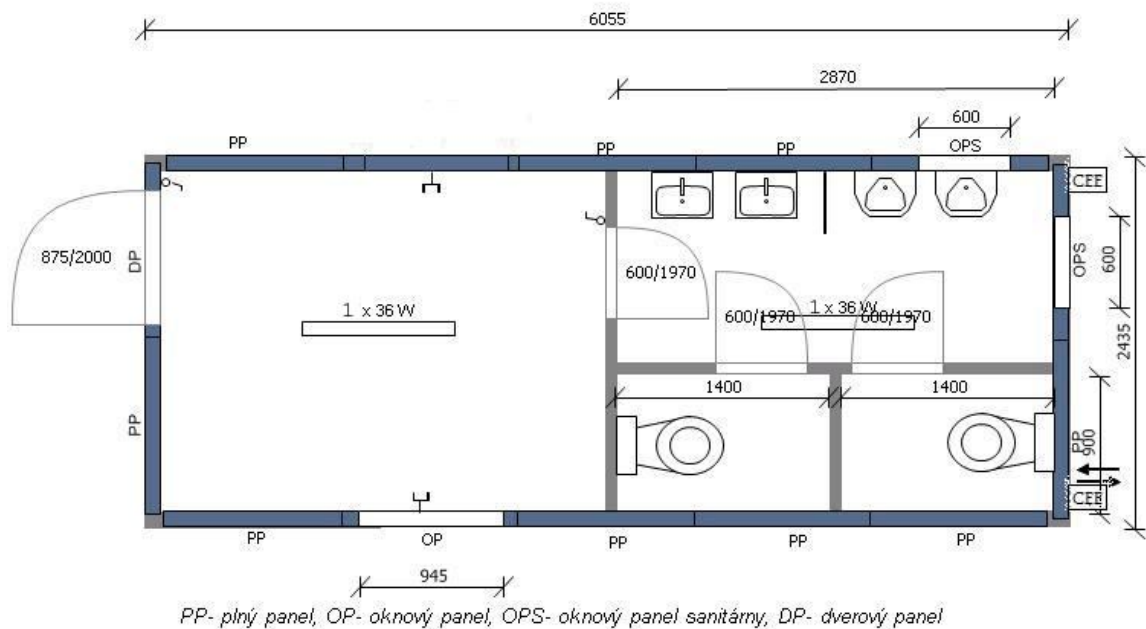

R02S

PP- plný panel, OP- oknový panel, OPS- oknový panel sanitárne, DP- dverový panel

rozmer:

6058 x 2438 x 2820 mm (d/š/v)

6058 x 2990 x 2820 mm (d/š/v)

vstupné dvere

1x 875/2000 izolované

interiérové dvere

izolácia steny ISOVER 10 cm

obvodový plech 0,5 komax (pozinkovaný)

R03S

PP- plný panel, OP- oknový panel, OPS- oknový panel sanitárny, DP- dverový panel

rozmer:

6058 x 2438 x 2820 mm (d/š/v)

6058 x 2990 x 2820 mm (d/š/v)

1x sprchovací box, 1x bojler 80l

stena

izolácia steny ISOVER 10 cm

obvodový plech 0,5 komax (pozinkovaný)

R04S

rozmer:

6058 x 2438 x 2820 mm (d/š/v)

6058 x 2990 x 2820 mm (d/š/v)

6058 x 2990 x 2820 mm (d/š/v)

vstupné dvere

1x 875/2000 izolované

interiérové dvere

2x 600/1970 mm

okno

2x 1200/1200 plastové, otvárateľno-sklopné

1x 600/400 plastové, sklopné