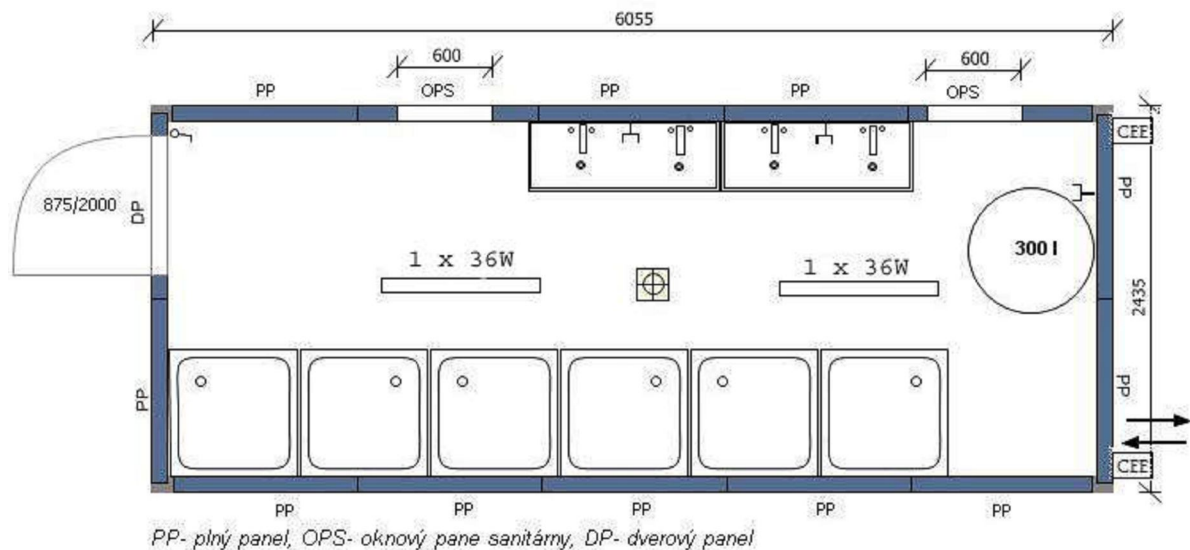

S06

rozmer:

6058 x 2438 x 2820 mm (d/š/v)

6058 x 2990 x 2820 mm (d/š/v)

vstupné dvere

1x 875/2000 izolované

okno

2x 600/400 plastové, sklopné

podlaha

PVC 1,8 mm, Cetris (Isover 10 mm)

elektro

2x 380 V vstup/výstup, 1x byt. rozvádzač,

2x neónové svietidlo 2x 36 W,

2x svietidlo 25 W,

2x zásuvka 220 V,

3x vypínač

sanita

6x sprchovací box, 2x umývací žľab- studená + teplá voda,

1x bojler 300l, 1x odpad gulička

stena

izolácia steny ISOVER 10 cm

obvodový plech 0,5 komax (pozinkovaný)