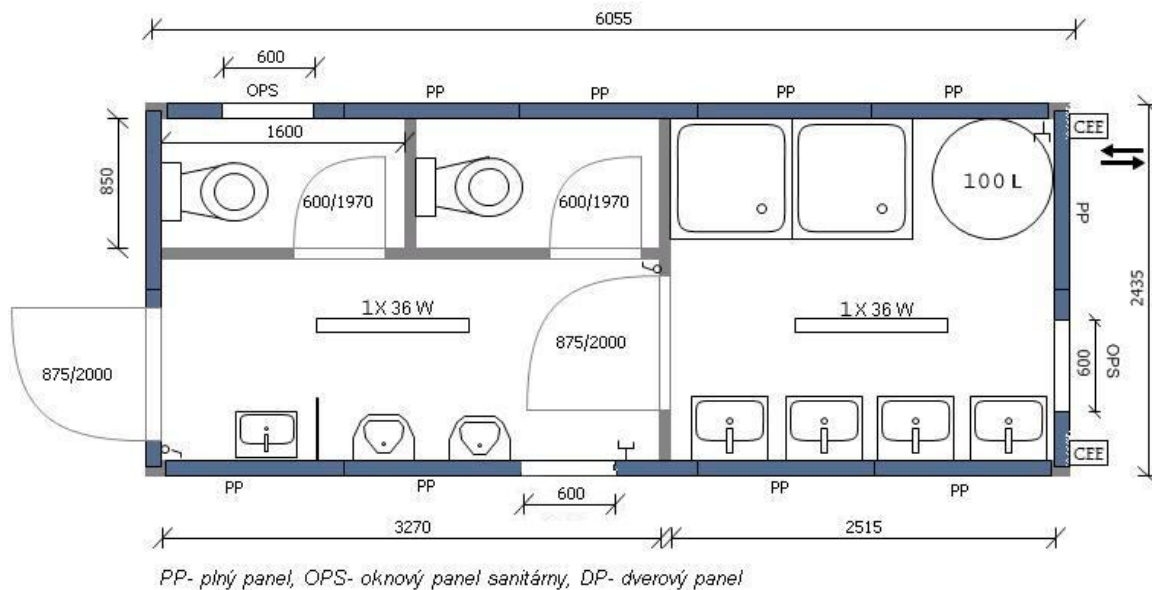

Sanitárne kontajnery

S01

rozmer:

6058 x 2438 x 2820 mm (d/š/v)

6058 x 2990 x 2820 mm (d/š/v)

vstupné dvere

1x 875/2000 izolované

interiérové dvere

S02

rozmer:

6058 x 2438 x 2820 mm (d/š/v)

6058 x 2990 x 2820 mm (d/š/v)

vstupné dvere

2x 875/2000 izolované

interiérové dvere

2x 600/1970 mm, 2x 875/1970 mm

rozmer:

6058 x 2438 x 2820 mm (d/š/v)

6058 x 2990 x 2820 mm (d/š/v)

vstupné dvere

1x 875/2000 izolované

interiérové dvere

6x 600/1970 mm

okno

PP- plný panel, OPS- oknový panel sanitárny, ZP- zostatkový panel,
DP- dverový panel

rozmer:

2990 x 2438 x 2820 mm (d/š/v)

vstupné dvere

1x 875/2000 izolované

interiérové dvere

2x 625/1970 mm

okno