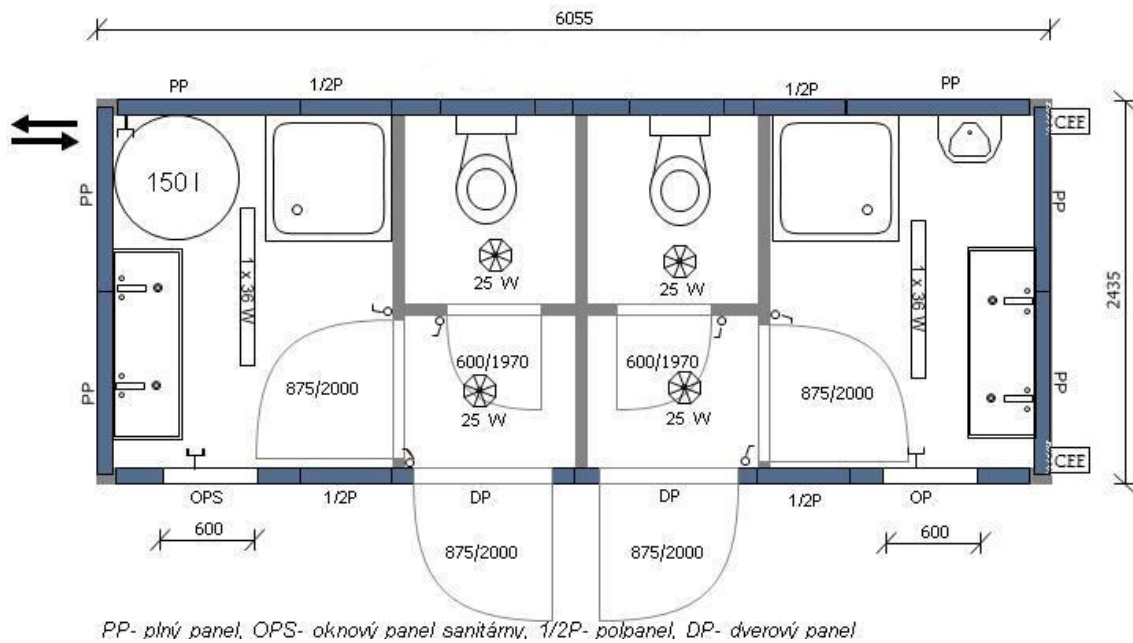

Sanitárne kontajnery

S01

rozmer:

6058 x 2438 x 2820 mm (d/š/v)

6058 x 2990 x 2820 mm (d/š/v)

vstupné dvere

1x 875/2000 izolované

interiérové dvere

S02

rozmer:

6058 x 2438 x 2820 mm (d/š/v)

6058 x 2990 x 2820 mm (d/š/v)

vstupné dvere

2x 875/2000 izolované

interiérové dvere

2x 600/1970 mm, 2x 875/1970 mm

rozmer:

6058 x 2438 x 2820 mm (d/š/v)

6058 x 2990 x 2820 mm (d/š/v)

vstupné dvere

1x 875/2000 izolované

interiérové dvere

6x 600/1970 mm

okno

PP- plný panel, OPS- oknový panel sanitárny, ZP- zostatkový panel,
DP- dverový panel

rozmer:

2990 x 2438 x 2820 mm (d/š/v)

vstupné dvere

1x 875/2000 izolované

interiérové dvere

2x 625/1970 mm

okno