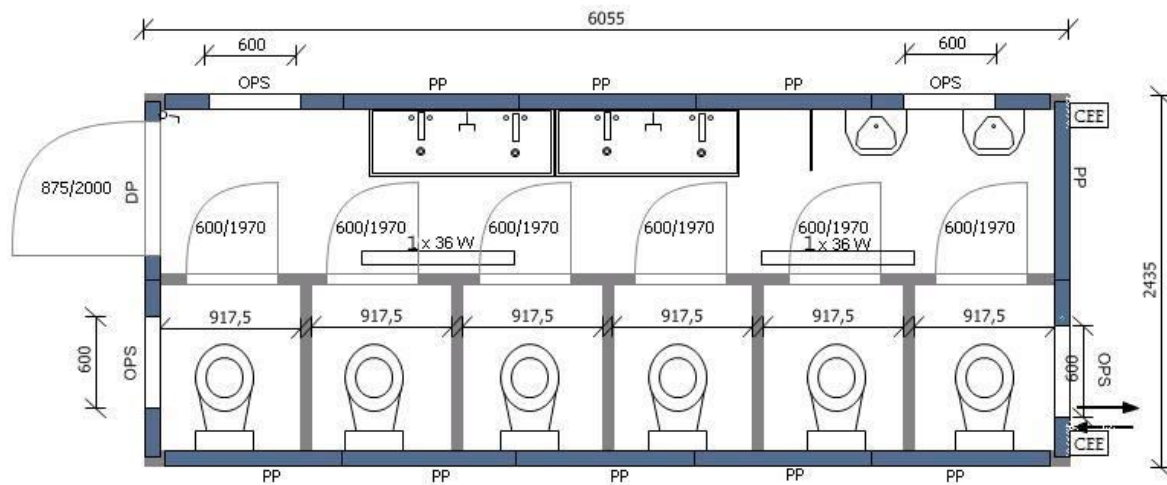

S04

PP- plný panel, OPS- oknový panel sanitárny, DP- dverový panel

rozmer:

6058 x 2438 x 2820 mm (d/š/v)

6058 x 2990 x 2820 mm (d/š/v)

vstupné dvere

1x 875/2000 izolované

interiérové dvere

6x 600/1970 mm

okno

4x 600/400 plastové, sklopné

podlaha

PVC 1,8 mm, Cetris (Isover 10 mm)

elektro

2x 380 V vstup/výstup, 1x byt. rozvádzač,

2x neónové svetidlo 2x 36 W,

2x zásuvka 220 V, 1x vypínač

sanita

6x WC kabína, 2x umývací žľab studená voda,

2x pisoár

stena

izolácia steny ISOVER 10 cm

obvodový plech 0,5 komax (pozinkovaný)