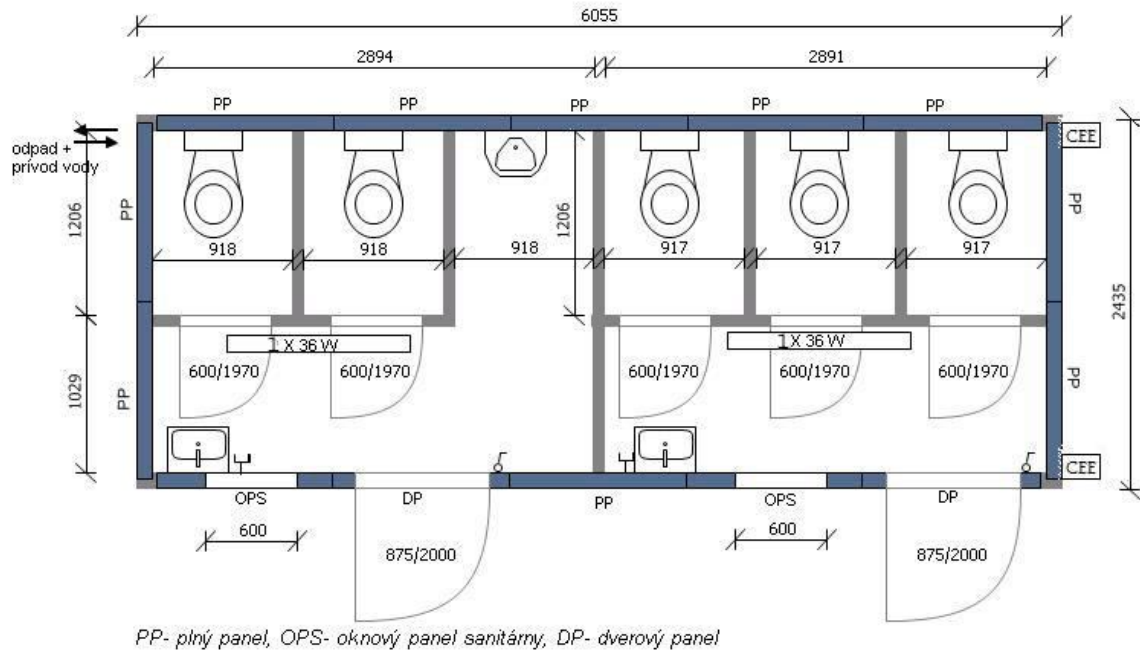

S02

rozmer:

6058 x 2438 x 2820 mm (d/š/v)

6058 x 2990 x 2820 mm (d/š/v)

vstupné dvere

2x 875/2000 izolované

interiérové dvere

2x 600/1970 mm, 2x 875/1970 mm

S03

rozmer:

6058 x 2438 x 2820 mm (d/š/v)

6058 x 2990 x 2820 mm (d/š/v)

vstupné dvere

2x 875/2000 izolované

interiérové dvere

5x 600/1970 mm

rozmer:

6058 x 2438 x 2820 mm (d/š/v)

6058 x 2990 x 2820 mm (d/š/v)

vstupné dvere

1x 875/2000 izolované

interiérové dvere

6x 600/1970 mm

okno

PP- plný panel, OPS- oknový panel sanitárny, ZP- zostatkový panel,
DP- dverový panel

rozmer:

2990 x 2438 x 2820 mm (d/š/v)

vstupné dvere

1x 875/2000 izolované

interiérové dvere

2x 625/1970 mm

okno