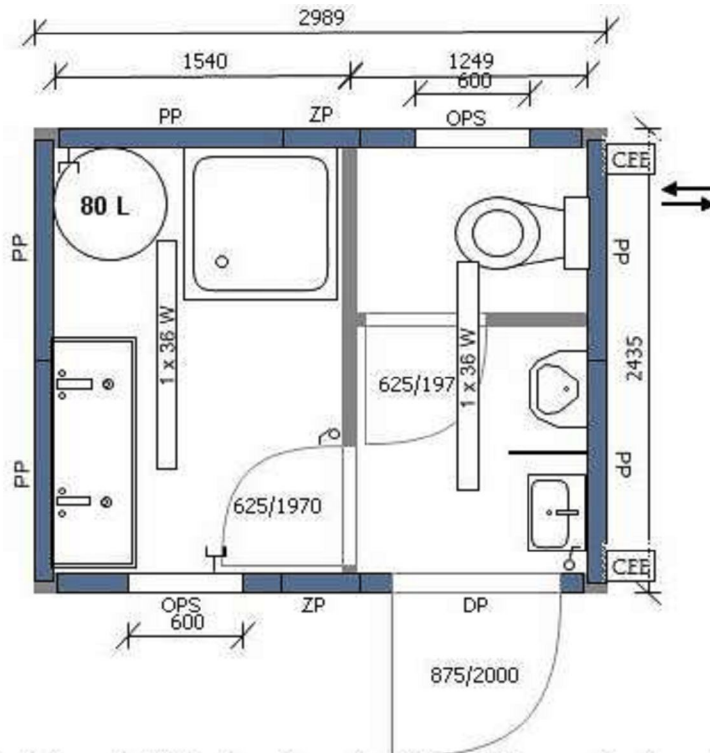

S02

rozmer:

6058 x 2438 x 2820 mm (d/š/v)

6058 x 2990 x 2820 mm (d/š/v)

vstupné dvere

2x 875/2000 izolované

interiérové dvere

2x 600/1970 mm, 2x 875/1970 mm

rozmer:

6058 x 2438 x 2820 mm (d/š/v)

6058 x 2990 x 2820 mm (d/š/v)

vstupné dvere

1x 875/2000 izolované

interiérové dvere

6x 600/1970 mm

okno

6058 x 2990 x 2820 mm (d/š/v)

vstupné dvere

2x 875/2000 izolované

interiérové dvere

5x 625/1970 mm

podlaha

PVC 1,8 mm, Cetris (Isover 10 mm)

elektro

PP- plný panel, OPS- oknový panel sanitárny, ZP- zostatkový panel,
DP- dverový panel

rozmer:

2990 x 2438 x 2820 mm (d/š/v)

vstupné dvere

1x 875/2000 izolované

interiérové dvere

2x 625/1970 mm

okno