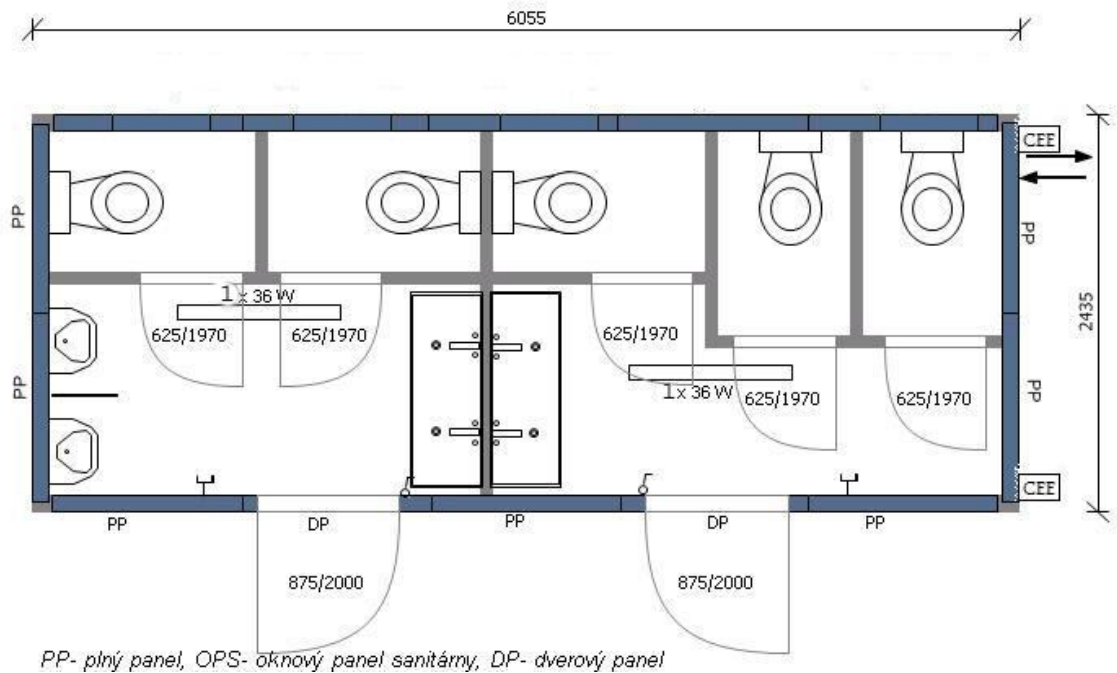

rozmer:

6058 x 2438 x 2820 mm (d/š/v)

6058 x 2990 x 2820 mm (d/š/v)

vstupné dvere

1x 875/2000 izolované

interiérové dvere

6x 600/1970 mm

okno

6x WC kabína, 2x umývací žľab studená voda,

2x pisoár

stena

izolácia steny ISOVER 10 cm

obvodový plech 0,5 komax (pozinkovaný)

S05

rozmer:

6058 x 2438 x 2820 mm (d/š/v)

6058 x 2990 x 2820 mm (d/š/v)

vstupné dvere

2x 875/2000 izolované

interiérové dvere

5x 625/1970 mm

podlaha

PVC 1,8 mm, Cetris (Isover 10 mm)

elektro

PP- plný panel, OPS- oknový panel sanitárny, ZP- zostatkový panel,
DP- dverový panel

rozmer:

2990 x 2438 x 2820 mm (d/š/v)

vstupné dvere

1x 875/2000 izolované

interiérové dvere

2x 625/1970 mm

okno