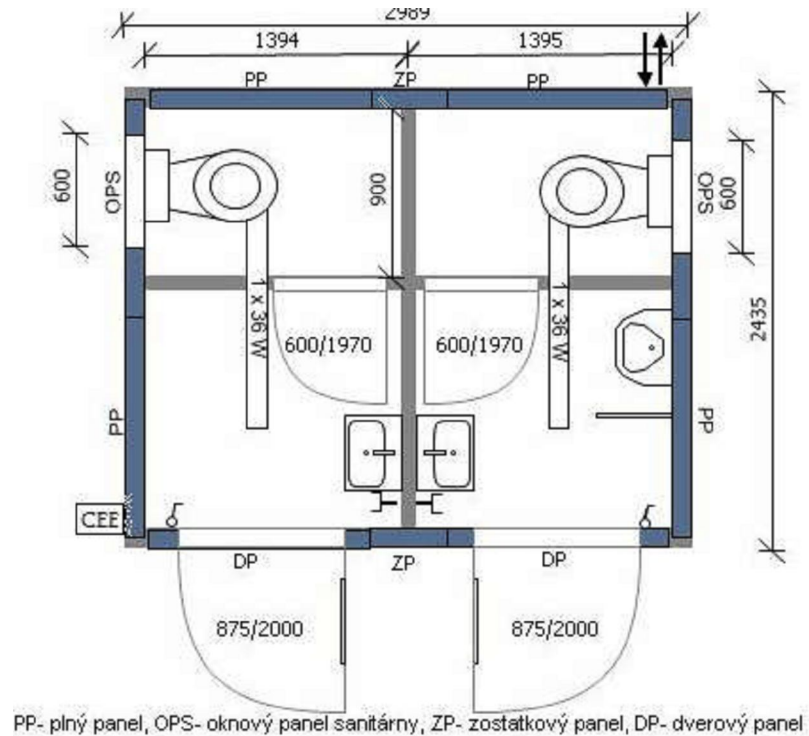

S08

rozmer:

2990 x 2438 x 2820 mm (d/š/v)

vstupné dvere

2x 875/2000 izolované

interiérové dvere

2x 600/1970 mm,

okno

2x 600/400 plastové, sklopné

podlaha

PVC 1,8 mm, Cetris (Isover 10 mm)

elektro

2x 380 V vstup/výstup, 1x byt. rozvádzač,
1x neónové svietidlo 1x 36 W, 2x svietidlo 25 W,
3x zásuvka 220 V, 3x vypínač

sanita

2x WC kabína, 2x umývadlo - studená a teplá voda,
1x pisoár

stena

izolácia steny ISOVER 10 cm
obvodový plech 0,5 komax (pozinkovaný)